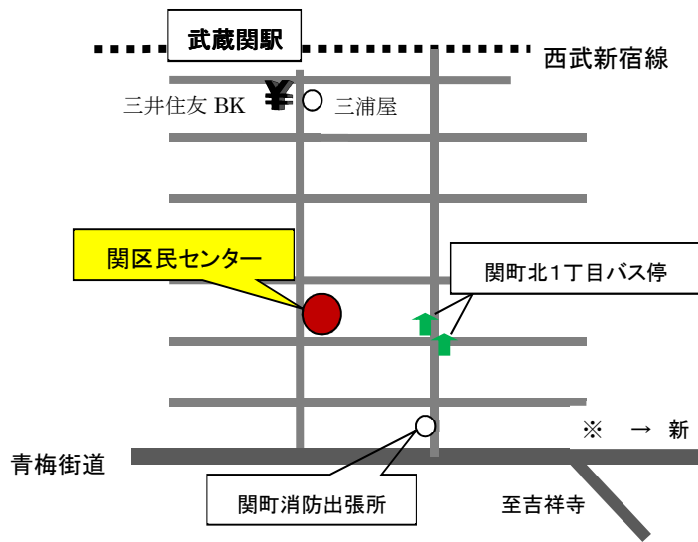

Big Open Class Day 2017

2017年3月20日(月・祝)

プログラム 12:30 発表会第1部開始(予定)

15:00 発表会第2部開始(予定)

会場 練馬区関区民ホール 2F

練馬区関町北 1-7-2 関区民センター内

アクセス 西武新宿線 武蔵関駅 南口 徒歩5分

JR 吉祥寺駅北口4番乗り場より 西武バス 吉61、62系統

(都民農園セコニック 新座栄 大泉学園南口行き 関町北1丁目下車)

参加費 無料(費用は年会費に含まれています。)

mpi English Schools

東京パートナー会主催

サンフラワー英語教室

English Surfing

Studio F

Tokyo English Academy